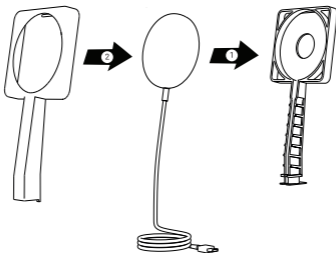

ASSEMBLY INSTRUCTIONS AUFBAUANLEITUNG INSTRUCTIONS DE MONTAGE

ALLDOCK MAGNETIC MOUNT

ALLDOCK
DESIGNED TO CHARGE

Hello / Hallo / Bonjour

- EN** Thank you very much for buying the ALLDOCK Magnetic Mount. Please follow the instructions below.
- DE** Vielen Dank, dass Du die ALLDOCK Magnetic Mount gekauft hast. Halte Dich bitte an die nachfolgenden Hinweise.
- FR** Merci beaucoup d'avoir acheté l'Alldock Magnetic Mount. Veuillez suivre les instructions ci-dessous.
-

1. Scope of delivery / Lieferumfang / Champ d'application

- 1 x Magnetic Mount
- 1 x Magnetic Mount
- 1 x Magnetic Mount

- 1 x Wireless Charger
- 1 x Wireless Ladegerät
- 1 x Wireless Chargeur

2. **Pull off the cover of the mount /
Abdeckung der Mount abziehen /
Retirez le couvercle du mount**

3. **Insert charger /
Ladegerät einsetzen / Insérez le chargeur**

4. **Tighten mount with screw and washer /**
Mount mit Unterlegscheibe festschrauben /
Serrez le Mount avec la vis et la rondelle

5. **Plug in the MagSafe charger /
MagSafe Ladegerät anschließen /
Branchez le chargeur MagSafe**

6. **Insert the top /**
Abdeckung einsetzen /
Insérer le couvercle

- 7. Attach device to magnet /
Gerät an Magnet anbringen /
Fixer l'appareil à l'aimant**

Questions? / Fragen? / Des questions?

Check out our FAQ or contact our customer care: