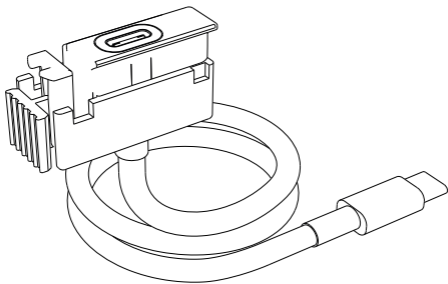

ASSEMBLY INSTRUCTIONS AUFBAUANLEITUNG INSTRUCTIONS DE MONTAGE

ALLDOCK ClickPort™ USB-C

ALLDOCK
DESIGNED TO CHARGE

Hello / Hallo / Bonjour

- EN** Thank you very much for buying the ALLDOCK ClickPort™ USB-C. Please follow the instructions below.
 - DE** Vielen Dank, dass Du den ALLDOCK ClickPort™ USB-C gekauft hast. Halte Dich bitte an die nachfolgenden Hinweise.
 - FR** Merci d'avoir acheté le ClickPort™ d'ALLDOCK USB-C pour votre achat.
Veuillez suivre les instructions ci-dessous.
-

1. Scope of delivery / Lieferumfang / Contenu de la livraison

1 x ClickPort™ USB-C
1 x ClickPort™ USB-C
1 x ClickPort™ USB-C

**2. Install the ClickPort™ /
Installiere den ClickPort™ /
Installer le ClickPort™**

- EN** Insert the corrugated side into the slot and push the other side up. The lever is flexible and can be placed easily.
- DE** Stecke die geriffelte Seite in die Öffnung und drücke die andere Seite nach oben. Der Hebel ist flexibel und kann leicht platziert werden.
- FR** Insérez le côté cannelé dans l'ouverture et appuyez sur l'autre côté. Pousser l'autre côté vers le haut. Le levier est flexible et peut être placé facilement.