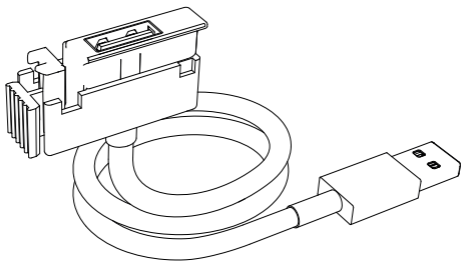

ASSEMBLY INSTRUCTIONS AUFBAUANLEITUNG INSTRUCTIONS DE MONTAGE

ALLDOCK ClickPort™ USB-A

ALLDOCK
DESIGNED TO CHARGE

Hello / Hallo / Bonjour

- EN** Thank you very much for buying the ALLDOCK ClickPort™ USB-A. Please follow the instructions below.
 - DE** Vielen Dank, dass Du den ALLDOCK ClickPort™ USB-A gekauft hast. Halte Dich bitte an die nachfolgenden Hinweise.
 - FR** Merci d'avoir acheté le ClickPort™ d'ALLDOCK USB-A pour votre achat.
Veuillez suivre les instructions ci-dessous.
-

1. Scope of delivery / Lieferumfang / Contenu de la livraison

1 x ClickPort™ USB-A
1 x ClickPort™ USB-A
1 x ClickPort™ USB-A

**2. Install the ClickPort™ /
Installiere den ClickPort™ /
Installer le ClickPort™**

- EN** Insert the corrugated side into the slot and push the other side up. The lever is flexible and can be placed easily.
- DE** Stecke die geriffelte Seite in die Öffnung und drücke die andere Seite nach oben. Der Hebel ist flexibel und kann leicht platziert werden.
- FR** Insérez le côté cannelé dans l'ouverture et appuyez sur l'autre côté. Pousser l'autre côté vers le haut. Le levier est flexible et peut être placé facilement.